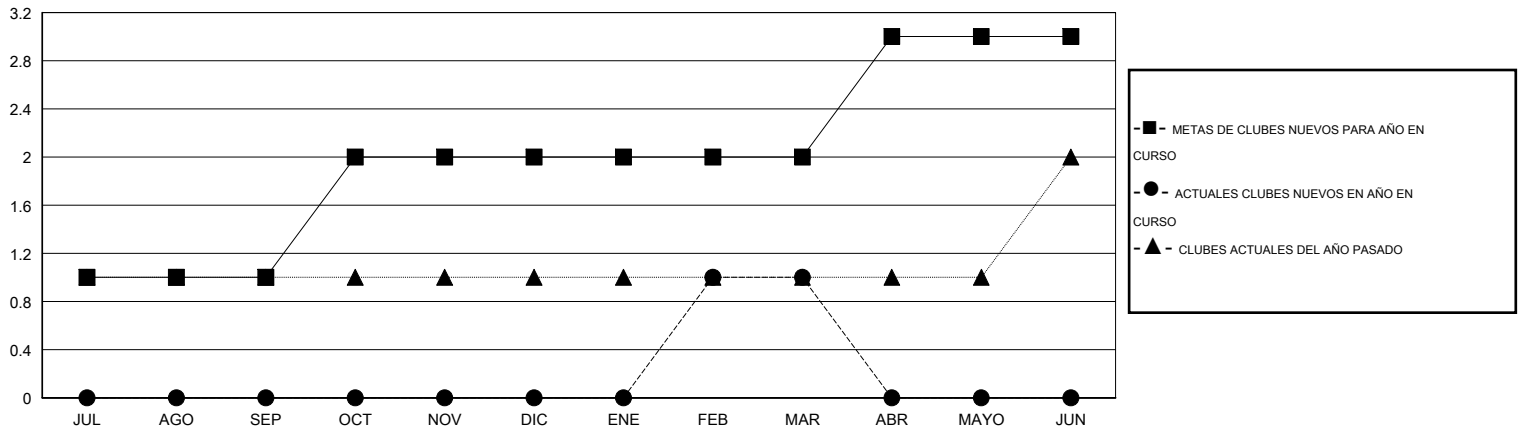

# MONTHLY MEMBERSHIP PROGRESS REPORT

District O 1

Results as of: 3/31/2014

GMT: Pedro Marrello

UBICACIÓN ARGENTINA

GMT DE AE 3

Clubes					socios				
RESULTADOS DE 2013-2014					RESULTADOS DE 2013-2014				
TRIMESTRE	META DE CLUBES NUEVOS	ACTUALES NUEVOS CLUBES	BAJAS ACTUALES DE CLUBES	ACTUAL GANANCIA/ PÉRDIDA NETA	TRIMESTRE	META DE SOCIOS NUEVOS	ACTUALES SOCIOS AÑADIDOS	BAJAS ACTUALES DE SOCIOS	ACTUAL GANANCIA/ PÉRDIDA NETA
JUL/AGO/SEP	1	0	1	-1	JUL/AGO/SEP	22	5	33	-28
OCT/NOV/DIC	1	0	1	-1	OCT/NOV/DIC	22	40	79	-39
ENE/FEB/MAR	0	1	2	-1	ENE/FEB/MAR	3	43	47	-4
ABR/MAYO/JUN	1	0	0	0	ABR/MAYO/JUN	23	0	0	0

METAS Y CIFRA ACUMULATIVA DE CLUBES NUEVOS

METAS Y CIFRA ACUMULATIVA DE SOCIOS

CLUBES DADOS DE BAJA: 4

20 CLUBS OF 53 AÑADIERON 1 O MÁS SOCIOS NUEVOS

DISTRIBUCIÓN POR SEXO

MASCULINO 374 (41.79%)  
FEMENINO 521 (58.21%)