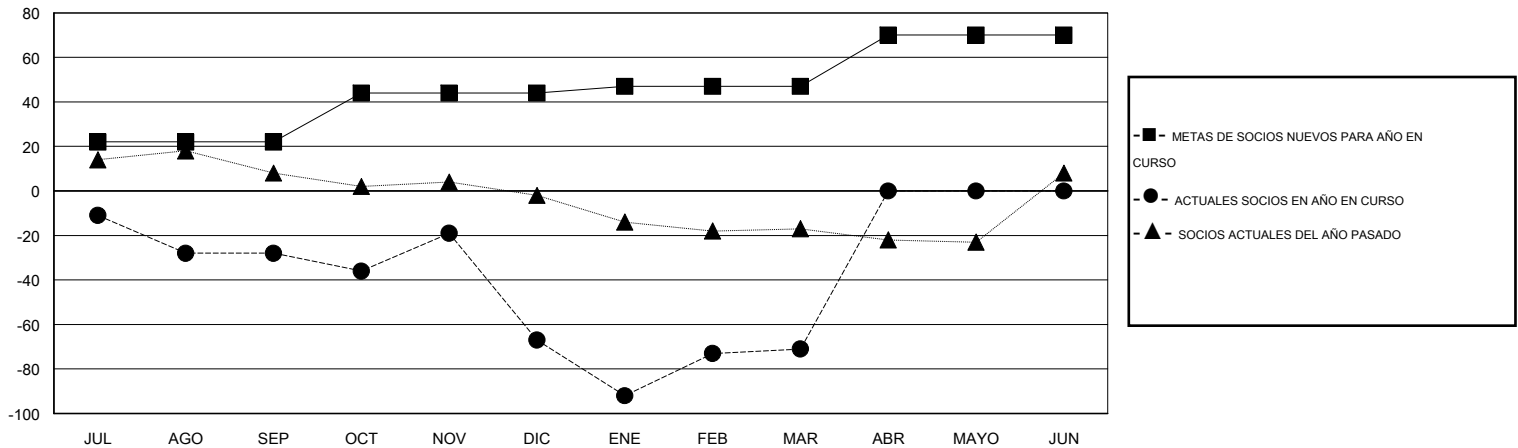

# MONTHLY MEMBERSHIP PROGRESS REPORT

District O 1

Results as of: 3/31/2014

GMT: Pedro Marrello

UBICACIÓN ARGENTINA

GMT DE AE 3

Clubes					socios				
RESULTADOS DE 2013-2014					RESULTADOS DE 2013-2014				
TRIMESTRE	META DE CLUBES NUEVOS	ACTUALES NUEVOS CLUBES	BAJAS ACTUALES DE CLUBES	ACTUAL GANANCIA/ PÉRDIDA NETA	TRIMESTRE	META DE SOCIOS NUEVOS	ACTUALES SOCIOS AÑADIDOS	BAJAS ACTUALES DE SOCIOS	ACTUAL GANANCIA/ PÉRDIDA NETA
JUL/AGO/SEP	1	0	1	-1	JUL/AGO/SEP	22	5	33	-28
OCT/NOV/DIC	1	0	1	-1	OCT/NOV/DIC	22	40	79	-39
ENE/FEB/MAR	0	1	2	-1	ENE/FEB/MAR	3	43	47	-4
ABR/MAYO/JUN	1	0	0	0	ABR/MAYO/JUN	23	0	0	0

METAS Y CIFRA ACUMULATIVA DE CLUBES NUEVOS

METAS Y CIFRA ACUMULATIVA DE SOCIOS

CLUBES DADOS DE BAJA: 4

20 CLUBS OF 53 AÑADIERON 1 O MÁS SOCIOS NUEVOS

DISTRIBUCIÓN POR SEXO

MASCULINO 374 (41.79%)  
FEMENINO 521 (58.21%)